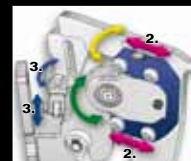

It All Revolves Around the Details

1. Grundplatte und Schwenkarm

- Lasergeschnitten aus hochfestem Stahl
- Definierte Langlöcher zur Höhen- und Tiefenjustierung (Teil der 3-dimensionalen Türverstellung)
- Veredelte Oberfläche

↳ **LSD GRS**
Guided Roller System