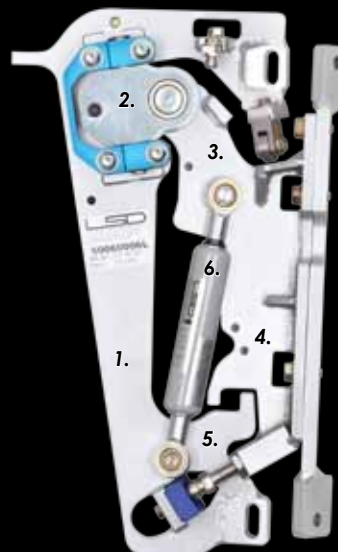

### 1. Grundplatte und Schwenkarm

- Lasergeschnitten aus hochfestem Stahl
- Definierte Langlöcher zur Höhen- und Tiefenjustierung (Teil der 3-dimensionalen Türverstellung)
- Veredelte Oberfläche

↳ **LSD GRS**  
Guided Roller System