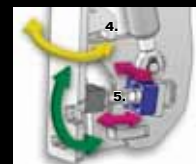

↳ **„Magic Stick™“**
Technologie

2. M.A.R.A. Technology - Multiple - Axis - Rotational - Assembly

(Verstellbare Aluminium Schwenkarmverbindung in C-Form)

→ Die auf der Grundplatte befestigte Aluminium Schwenkarmverbindung (C-Profil) kann zur Justierung der Spaltmaße in Längsrichtung eingestellt werden und bildet den Ersatz für das obere Serientürschamier.

→ Über die vertikale Achse des C-Profiles öffnet die Türe zuerst wie gewohnt bis zu 30° nach außen (je nach Fahrzeugtyp).

→ In der CNC gefrästen Drehlageraufnahme sitzt in der horizontalen Achse ein Spezialkugellager über das die Türe dann im LSD Style nach oben schwenkt.

3. GRS (Guided Roller System)

→ Bei den Ausführungen LSD GRS (Guided Roller System) wird der gesamte Bewegungsablauf des Schwenkarms durch die zweidimensionale Einstellmöglichkeit mit einstellbarer Rollenführung des Rollenlagers in jeder Position zwangsgeführt, um ein exaktes Öffnen

5. „Magic Stick™“ Technologie

→ Der Magic Stick™ positioniert sich beim Schließen der Türe am Ende der Abwärtsbewegung in einer hochschlagzäh und geräuschabsorbierenden Polyamidaufnahme.

→ Der Stabilisator ist für die Anpassung an die 3-dimensionalen Einstellmöglichkeiten in der Länge einstellbar.

→ Die Aufnahme des Stabilisators verfügt über die erforderliche Justierung in der Tiefe und gewährleistet, dass die Türe auch korrekt und luftdicht verschlossen ist.

6. Fahrzeugspezifische Gasdruckfeder